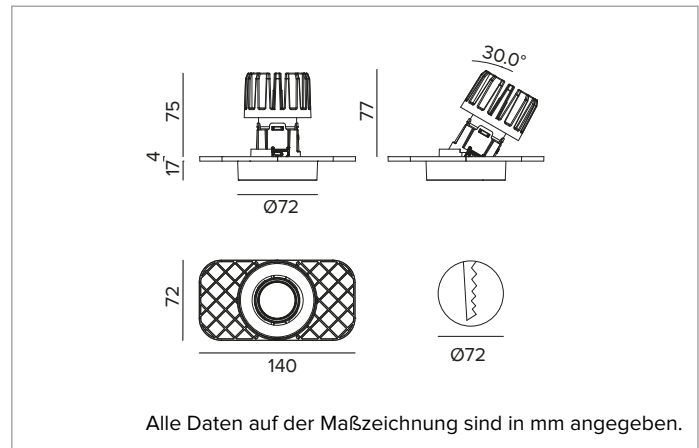

1T8818ELTR | CCTEVO ARCHITECTURAL 78

Ausrichtbarer LED-Einbaustrahler als Trimless-Version

		2700K	H(m)	D(m)	E _{max} (lx)
		Ra90		27°	
		Fixture Power	13W	1	0.48
		Source Flux	1507lm	2	0.95
		Fixture Flux	1076lm	3	1.43
		Efficacy	82lm/W	4	1.91
TS1342	I _{max} =2835cd/klm	I _{max}	4272cd	5	2.38

BELEUCHTUNGSTECHNISCHE MERKMALE

Version FL - gegossene Optikhalterung aus weißem Kunststoff mit Präzisionsoptik aus metallbeschichtetem Polycarbonat, holografischer Diffusorfilter und Cut-Off-Ring aus schwarzem Silikon. UGR<19 (EN 12464-1).
Optik: REFLEKTOR
Abstrahlwinkel: FL
Optische Effizienz: 71%
Leuchten-Lichtstrom: 1076lm
Lichtausbeute: 82lm/W
Fotobiologische Sicherheit: Risikogruppe 1 (RG 1 = geringes Risiko)

MECHANISCHE MERKMALE

Optikhalterung aus weißem Kunststoff und Wärmeabführung aus Druckguss-Aluminium mit schwarzer Beschichtung. Weiße Abdeckung. Ausrichtungsmöglichkeiten des Optikgehäuses um 30° auf vertikaler Ebene mit mechanischer Arretierung der Ausrichtung (mit Zugriff über die Zwischendecke) und auf horizontaler Ebene um 358°. Trimless-Version mit Trägerelement für den versenkten Einbau in Gipskarton.
Farbe und Oberfläche: Kreideweiß
Gewicht: 0,41Kg
Version: TRIMLESS
Schutzart: IP20 eingebauter Leuchtenteil
Schutzart: IP40 von unten